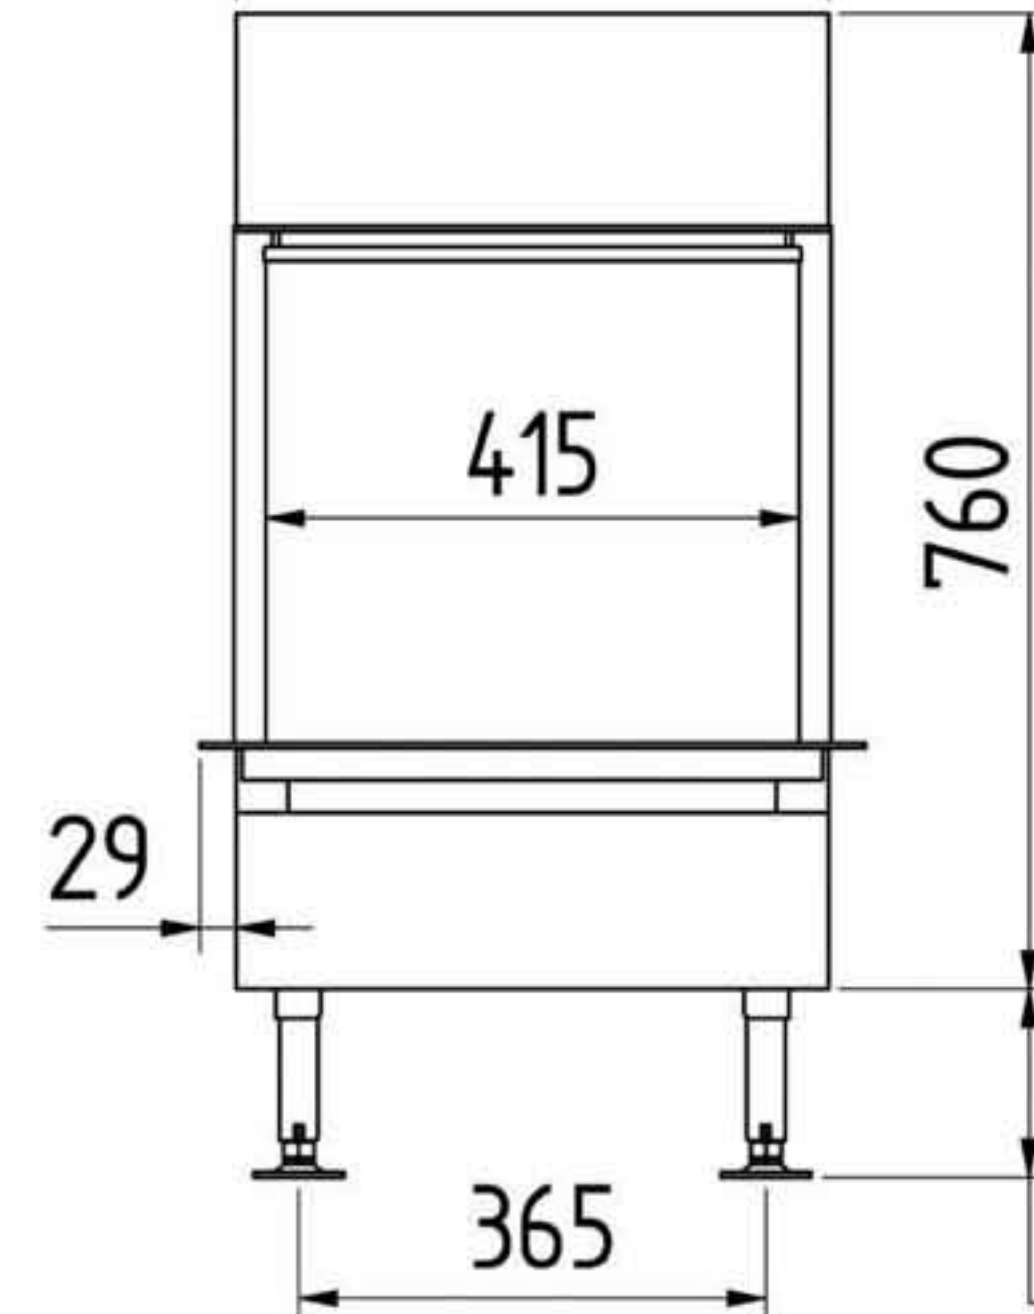

PASSION FOR FIRE

LUNA DIAMOND 1000 RD

Min. 35 mm
Max. 450 mm