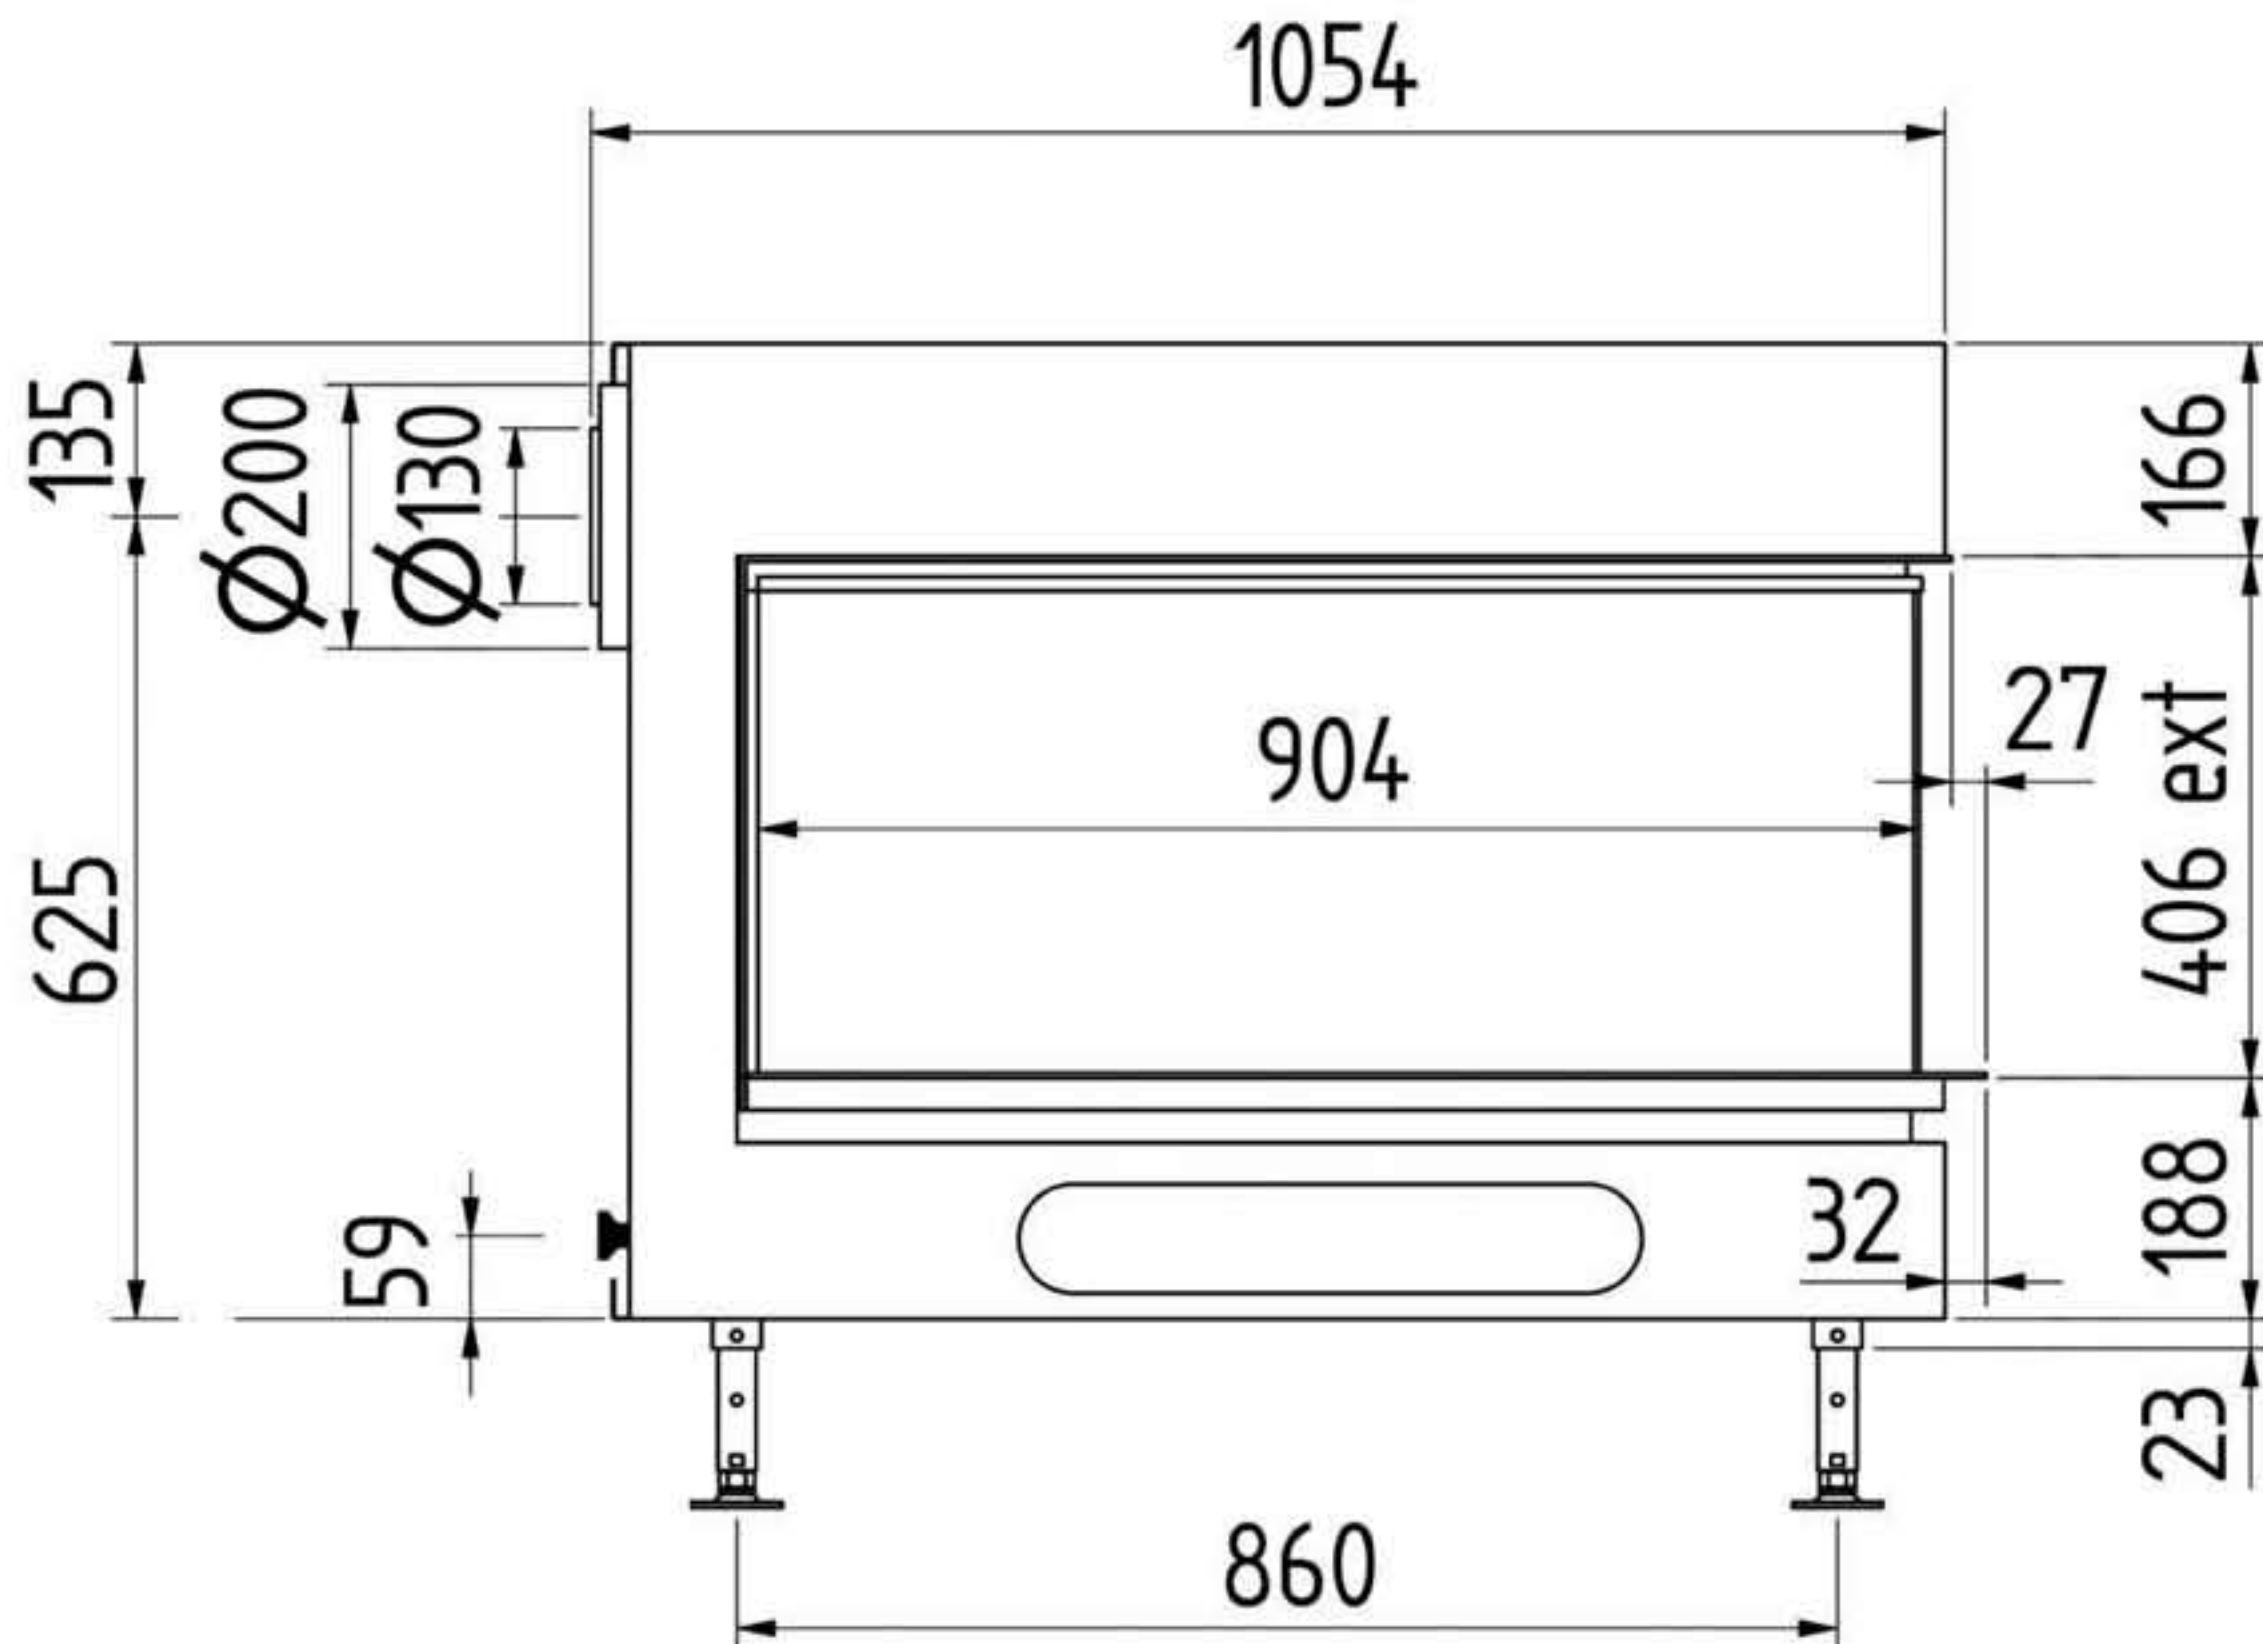

PASSION FOR FIRE

LUNA DIAMOND 1000 RD

Min. 35 mm
Max. 450 mm