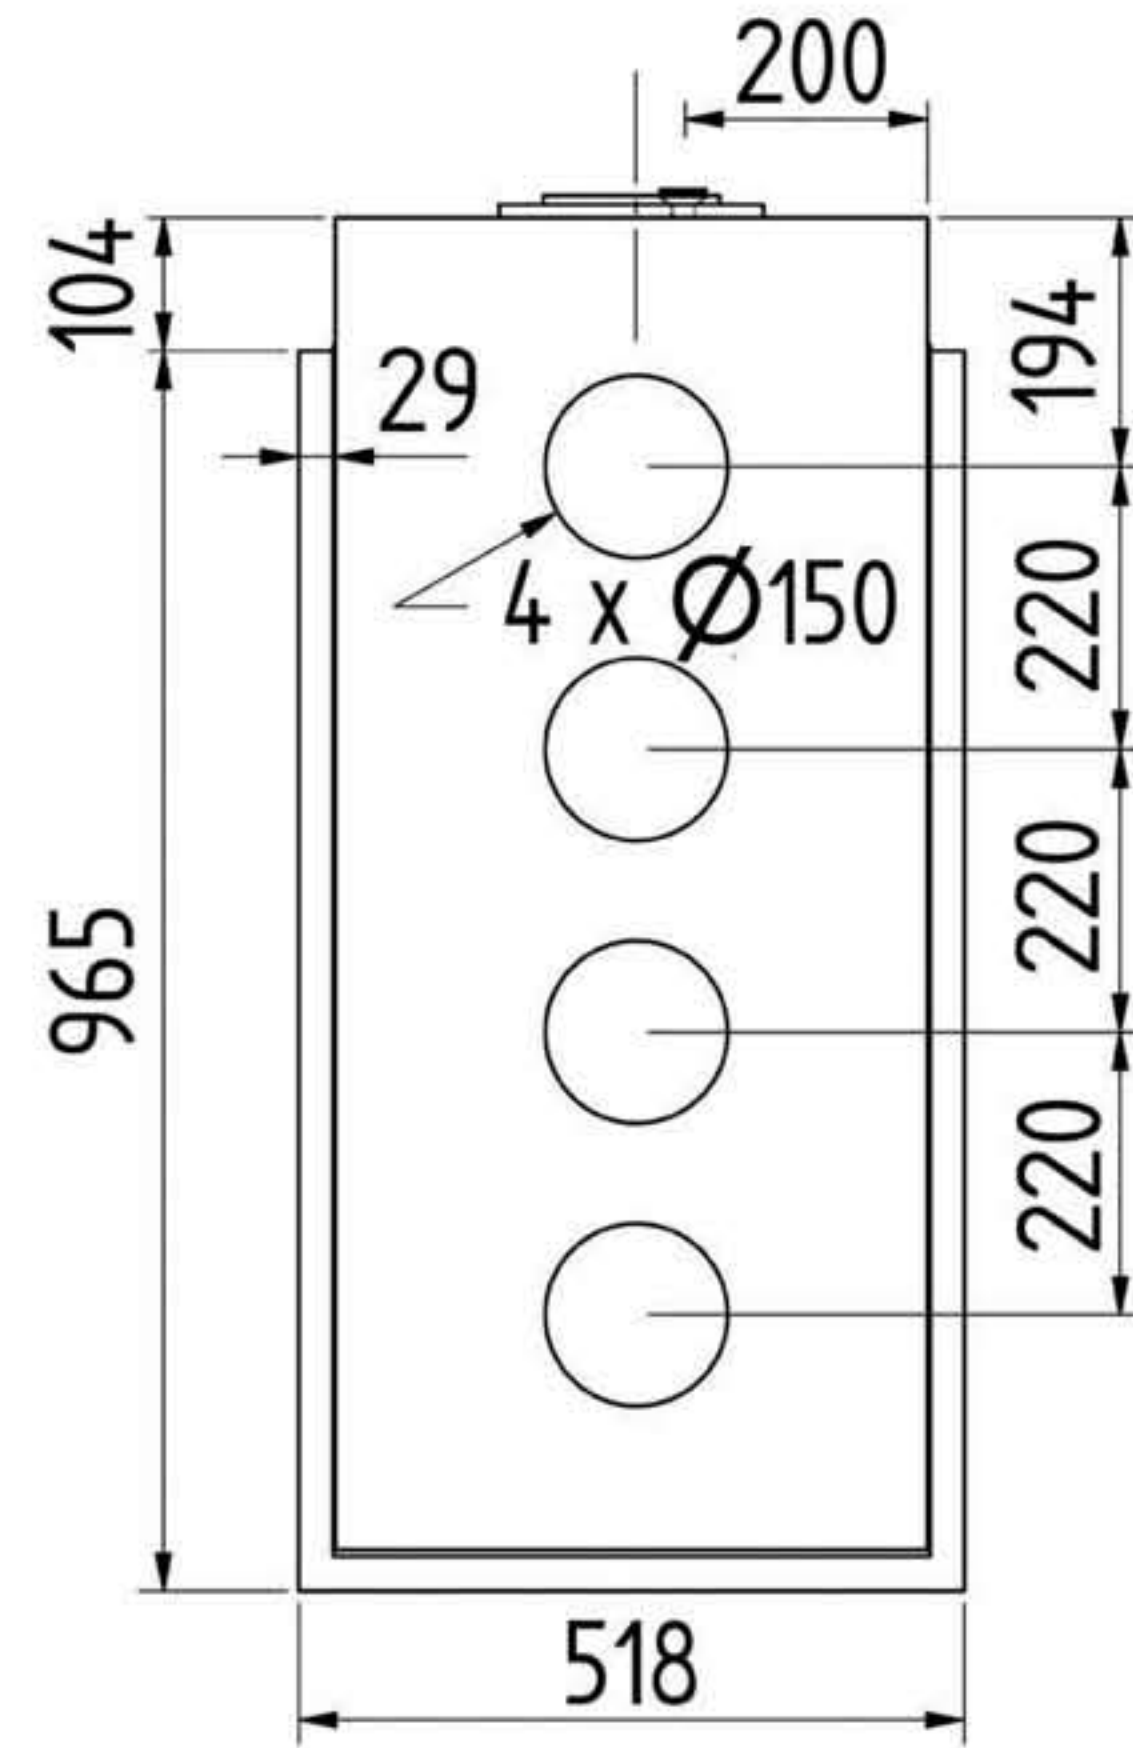

PASSION FOR FIRE

LUNA DIAMOND 1000 RD

Min. 35 mm
Max. 450 mm