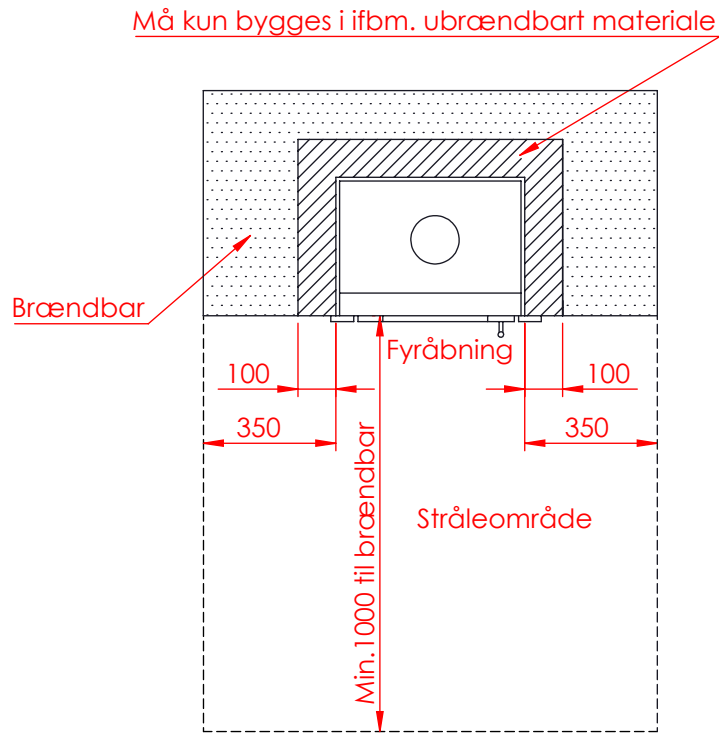

Hulmål

JUPITER 470 HØJFORMAT

Hulmål

JUPITER 470 HØJFORMAT AIRBOX BAG

Hulmål

JUPITER 470 HØJFORMAT AIRBOX TOP

AFSTAND TIL BRÆNDBART

AFSTAND TIL BRÆNDBART