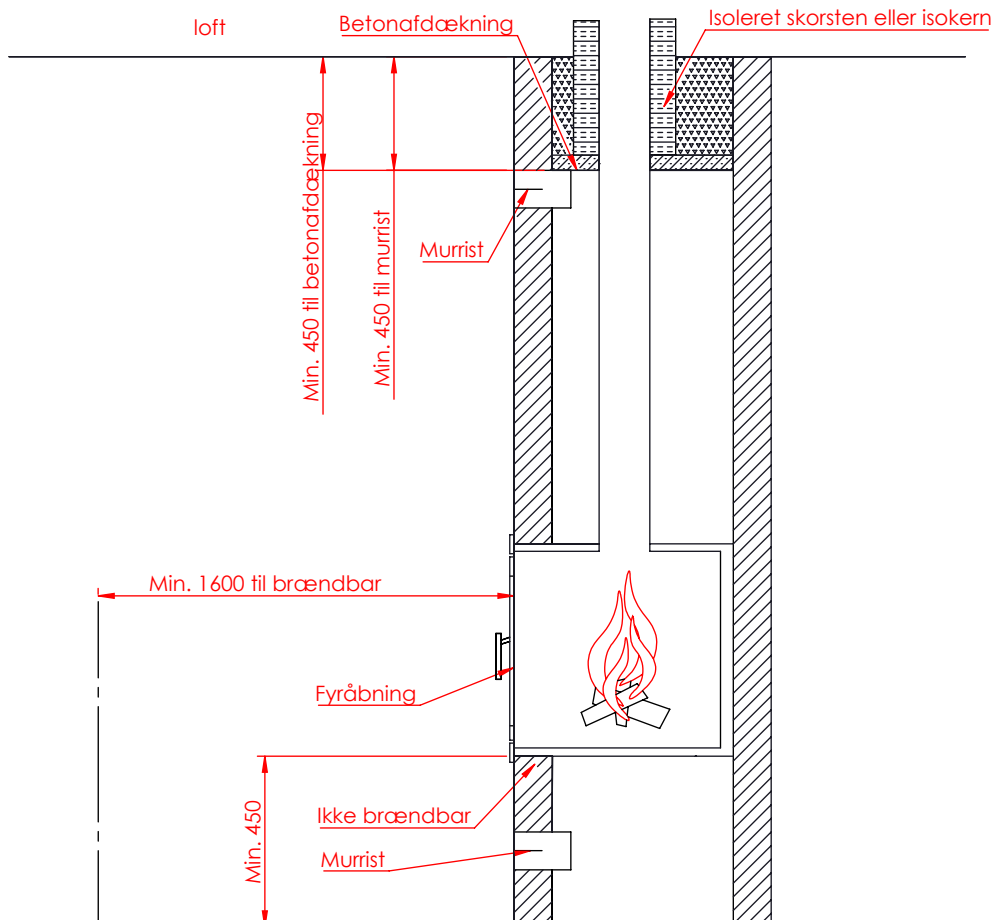

JUPITER 550 - 850

JUPITER 550 - 850, AIRBOX BAG

JUPITER 550 - 850, AIRBOX TOP

Må kun bygges i ifbm. ubrændbart materiale (50mm Superisol)

AFSTAND TIL BRÆNDBART

AFSTAND TIL BRÆNDBART