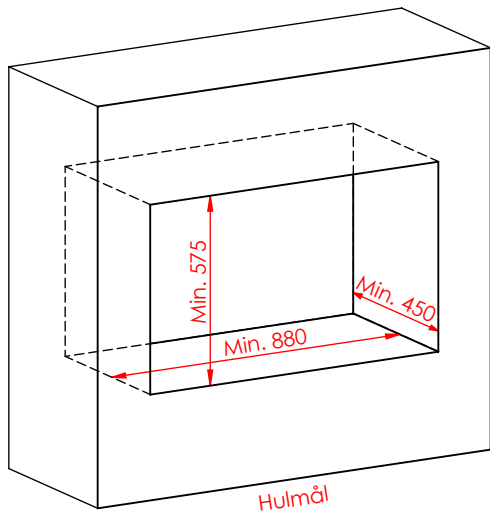

JUPITER 550 - 850

JUPITER 550 - 850, AIRBOX BAG

JUPITER 550 - 850, AIRBOX TOP

Må kun bygges i ifbm. ubrændbart materiale (50mm Superisol)

AFSTAND TIL BRÆNDBART

AFSTAND TIL BRÆNDBART