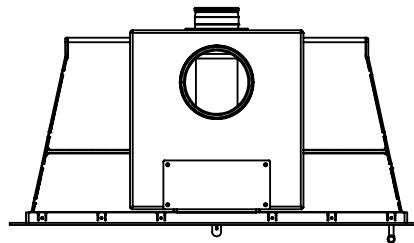

JUPITER 550 - 850

JUPITER 550 - 850, AIRBOX BAG

JUPITER 550 - 850, AIRBOX TOP

Må kun bygges i ifbm. ubrændbart materiale (50mm Superisol)

AFSTAND TIL BRÆNDBART

AFSTAND TIL BRÆNDBART