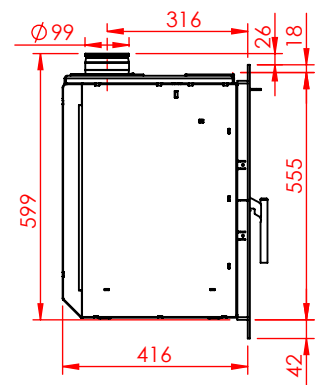

JUPITER 550 - 850

JUPITER 550 - 850, AIRBOX BAG

JUPITER 550 - 850, AIRBOX TOP

Må kun bygges i ifbm. ubrændbart materiale (50mm Superisol)

AFSTAND TIL BRÆNDBART

AFSTAND TIL BRÆNDBART