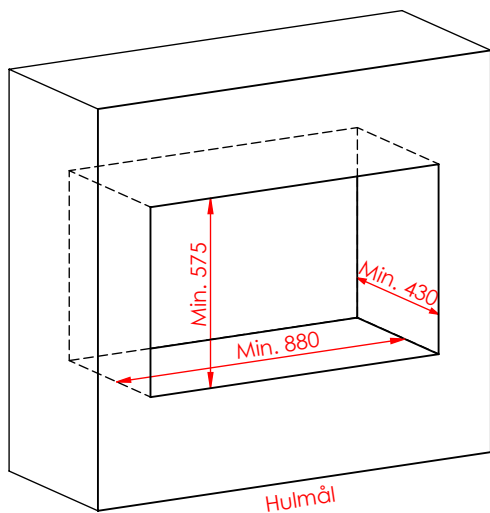

JUPITER 550 - 850

JUPITER 550 - 850, AIRBOX BAG

JUPITER 550 - 850, AIRBOX TOP

Må kun bygges i ifbm. ubrændbart materiale (50mm Superisol)

AFSTAND TIL BRÆNDBART

AFSTAND TIL BRÆNDBART