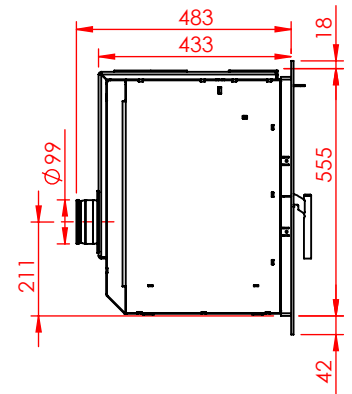

JUPITER 550 - 850

JUPITER 550 - 850, AIRBOX BAG

JUPITER 550 - 850, AIRBOX TOP

Må kun bygges i ifbm. ubrændbart materiale (50mm Superisol)

AFSTAND TIL BRÆNDBART

AFSTAND TIL BRÆNDBART