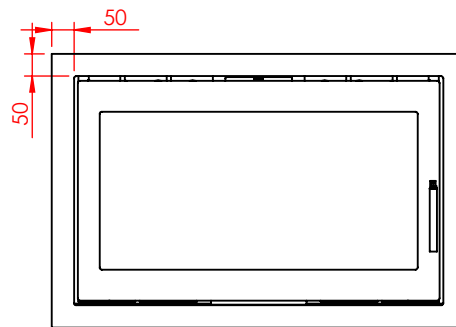

JUPITER 550 - 850

JUPITER 550 - 850, AIRBOX BAG

JUPITER 550 - 850, AIRBOX TOP

Må kun bygges i ifbm. ubrændbart materiale (50mm Superisol)

AFSTAND TIL BRÆNDBART

AFSTAND TIL BRÆNDBART