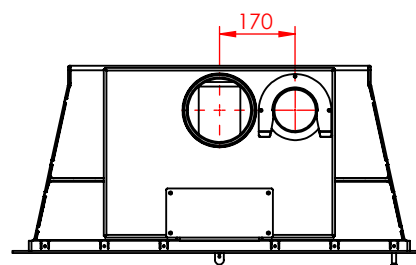

JUPITER 550 - 850

JUPITER 550 - 850, AIRBOX BAG

JUPITER 550 - 850, AIRBOX TOP

Må kun bygges i ifbm. ubrændbart materiale (50mm Superisol)

AFSTAND TIL BRÆNDBART

AFSTAND TIL BRÆNDBART