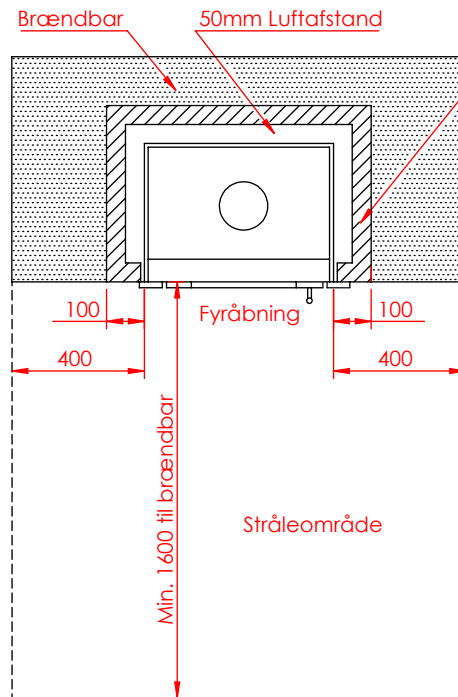

JUPITER 550 - 850

JUPITER 550 - 850, AIRBOX BAG

JUPITER 550 - 850, AIRBOX TOP

Må kun bygges i ifbm. ubrændbart materiale (50mm Superisol)

AFSTAND TIL BRÆNDBART

AFSTAND TIL BRÆNDBART